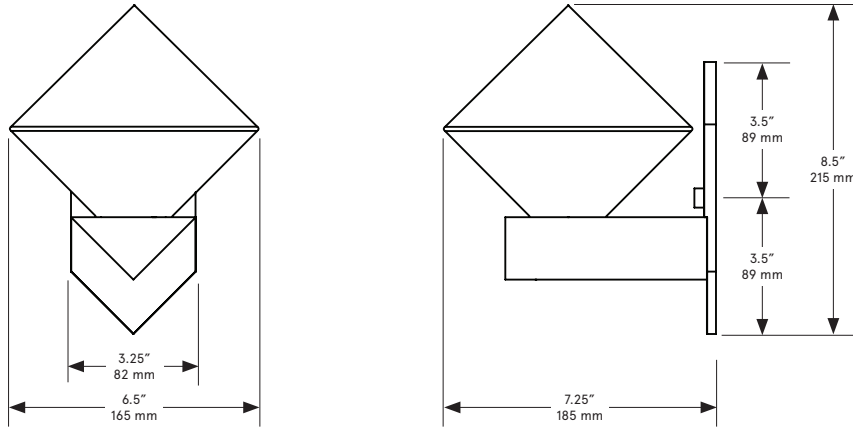

BE CB RIT TAIN

THEMIS Sconce 6

Lead Time

14 - 16 weeks

Dimensions

6.5in x 8.55in x 7.25in proj.
165 mm x 215 mm x 185 mm H

Weight

4 lb/1.8 kg