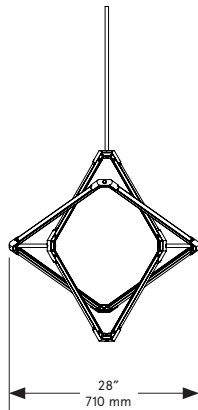

# BE C BRITAIN

FRONT

SIDE

PLAN

### *Dimensions*

28 inch x 42 inch x 28 inch H  
710 mm x 1070 mm x 710 mm H

### *Dimensions*

39 inch x 60 inch x 46 inch H  
990 mm x 1525 mm x 1170 mm H