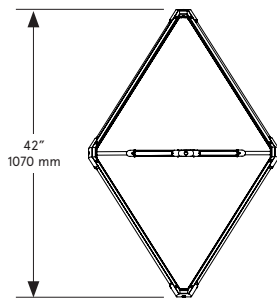

# BE C BRITAIN

FRONT

SIDE

PLAN

### *Dimensions*

28 inch x 42 inch x 28 inch H  
710 mm x 1070 mm x 710 mm H

### *Weight*

14.5 lb/6.6 kg

### *Dimensions*

39 inch x 60 inch x 46 inch H  
990 mm x 1525 mm x 1170 mm H