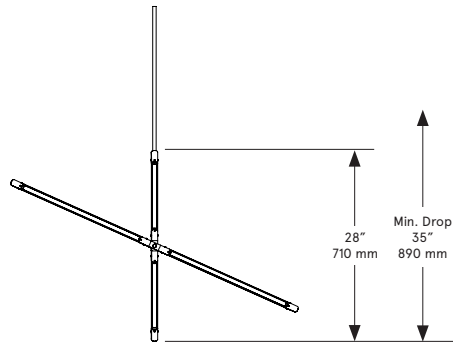

# BE C BRITAIN

FRONT

SIDE

PLAN

### *Dimensions*

28 inch x 42 inch x 28 inch H  
710 mm x 1070 mm x 710 mm H

### *Weight*

14.5 lb/6.6 kg

### *Dimensions*

39 inch x 60 inch x 46 inch H  
990 mm x 1525 mm x 1170 mm H