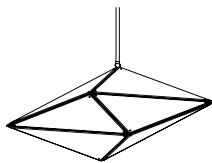

42" HORIZONTAL

42 x 18 x 21 inch H
1065 x 460 x 535 mm

Transparent Mirror: $19,380 USD