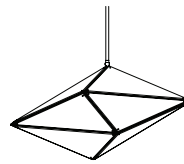

24" HORIZONTAL

24 x 11 x 13 inch H  
610 x 280 x 330 mm

Transparent Mirror: \$17,300 USD

24" VERTICAL

13 x 11 x 24 inch H  
330 x 280 x 610 mm

Transparent Mirror: \$17,300 USD

30" HORIZONTAL

30 x 14 x 16 inch H  
760 x 355 x 405 mm