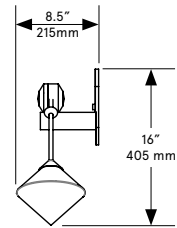

THEMIS Sconce 68