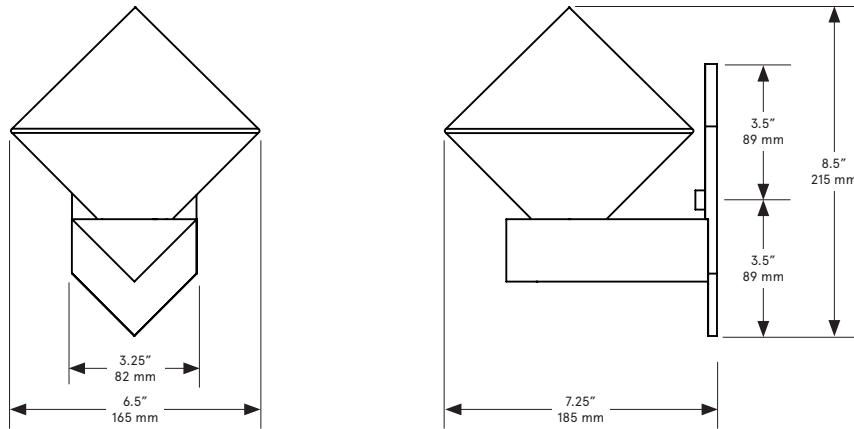

BE CB RIT TAIN

THEMIS Sconce 6

Lead Time

14 - 16 weeks

Dimensions

6.5in x 8.55in x 7.25in proj.
165 mm x 215 mm x 185 mm

Weight

4 lb/1.8 kg