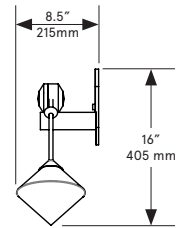

THEMIS Sconce 68